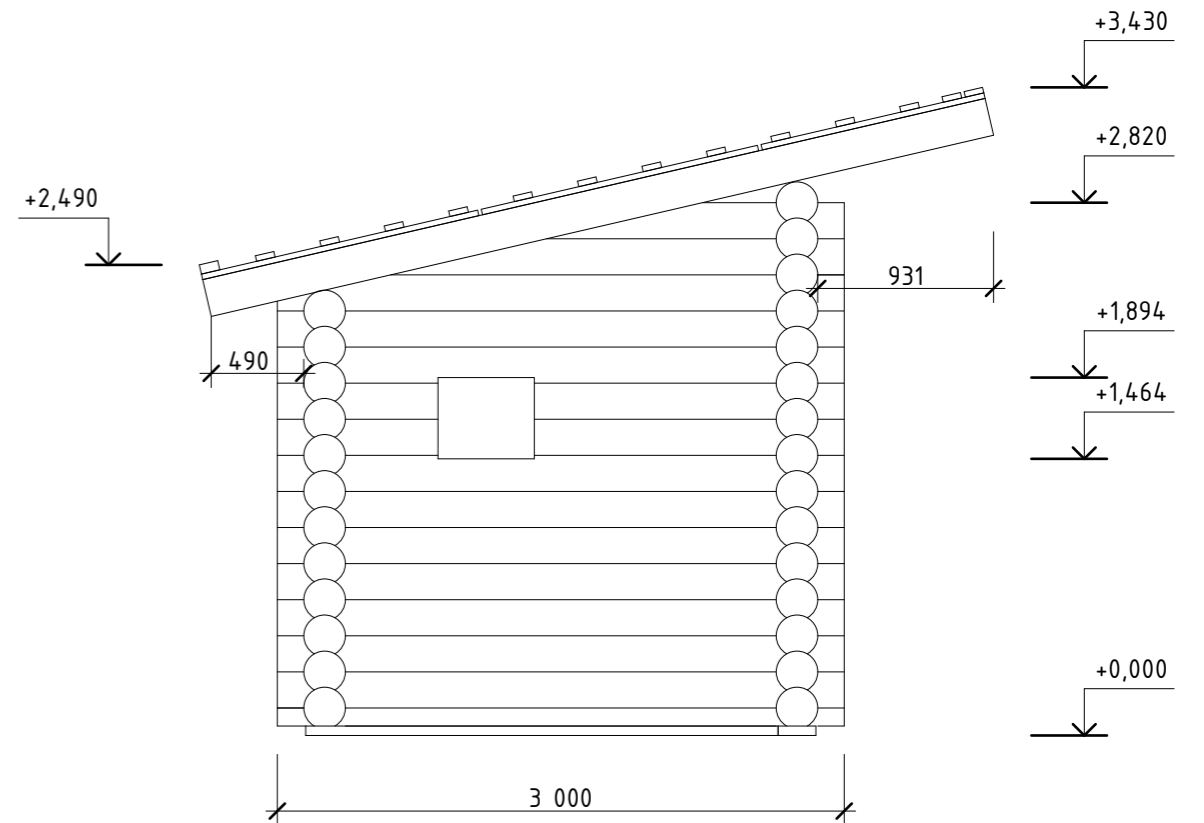

Südfassade

Westfront

Zeichnung Rundbohlen

Maßstab M1:20

Разраб.	Менцель Д.З.	08.2020	Russische Sauna mit Pultdach	