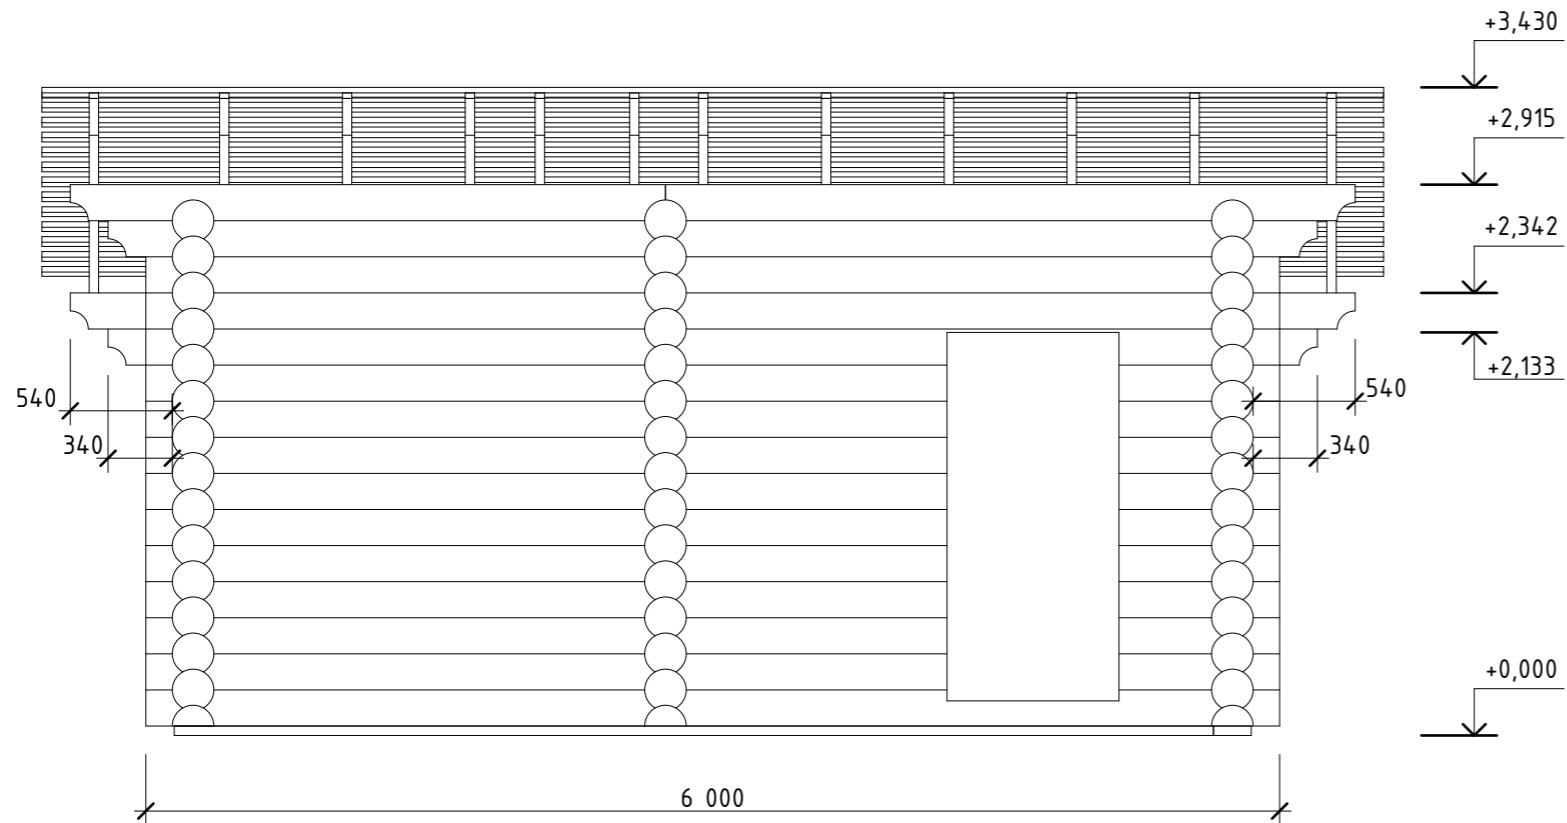

Südfassade

Westfront

Zeichnung Rundbohlen

Maßstab M1:20

Разраб.	Менцель Д.З.	08.2020	Russische Sauna mit Pultdach	