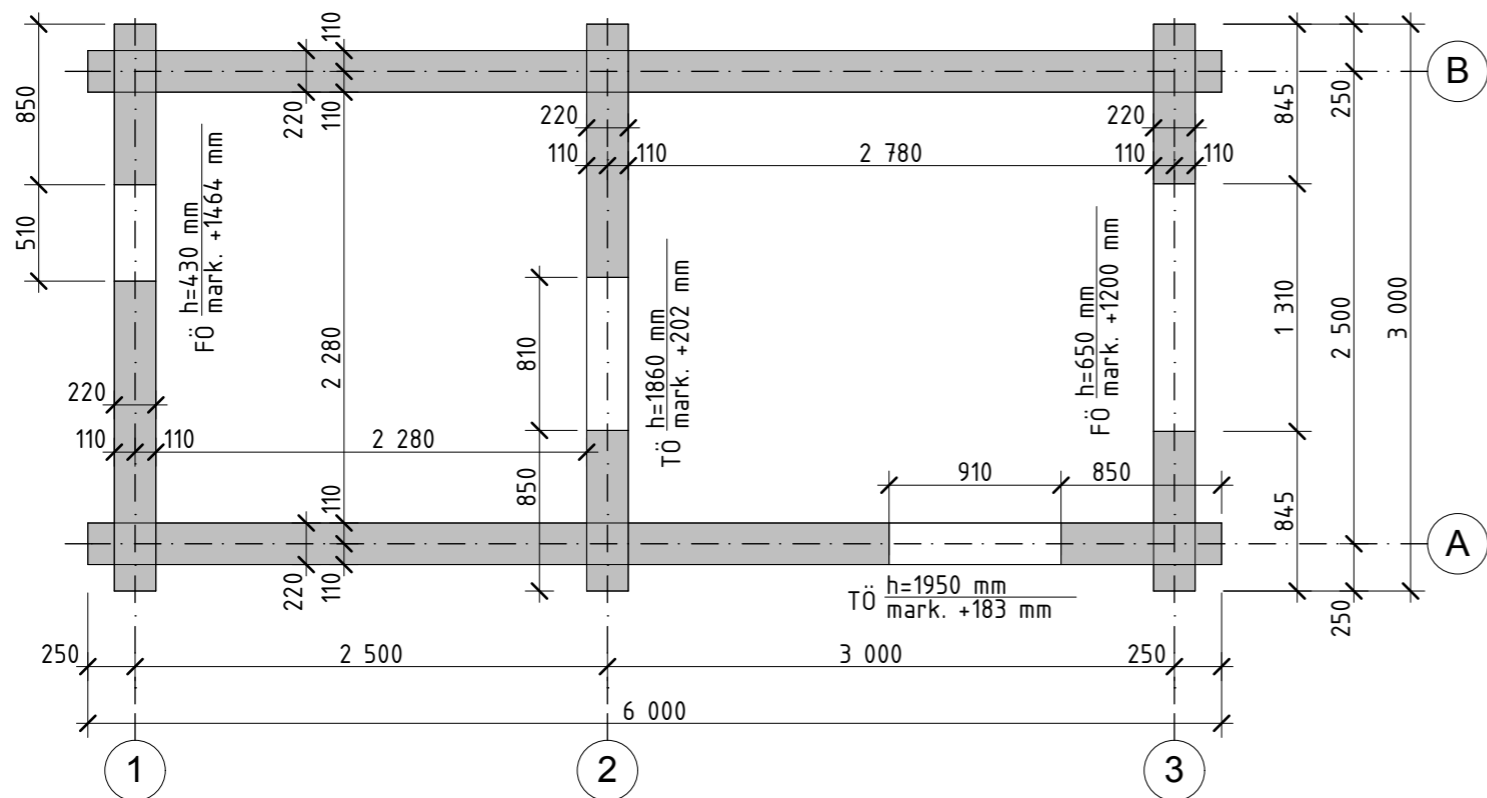

Südfassade

Westfront

Zeichnung Rundbohlen

Maßstab M1:20

Разраб.	Менцель Д.З.	08.2020	Russische Sauna mit Pultdach	