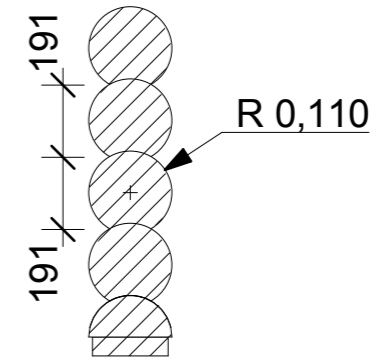

Südfassade

Westfront

Zeichnung Rundbohlen

Maßstab M1:20

Разраб.	Менцель Д.З.	08.2020	Russische Sauna mit Pultdach	